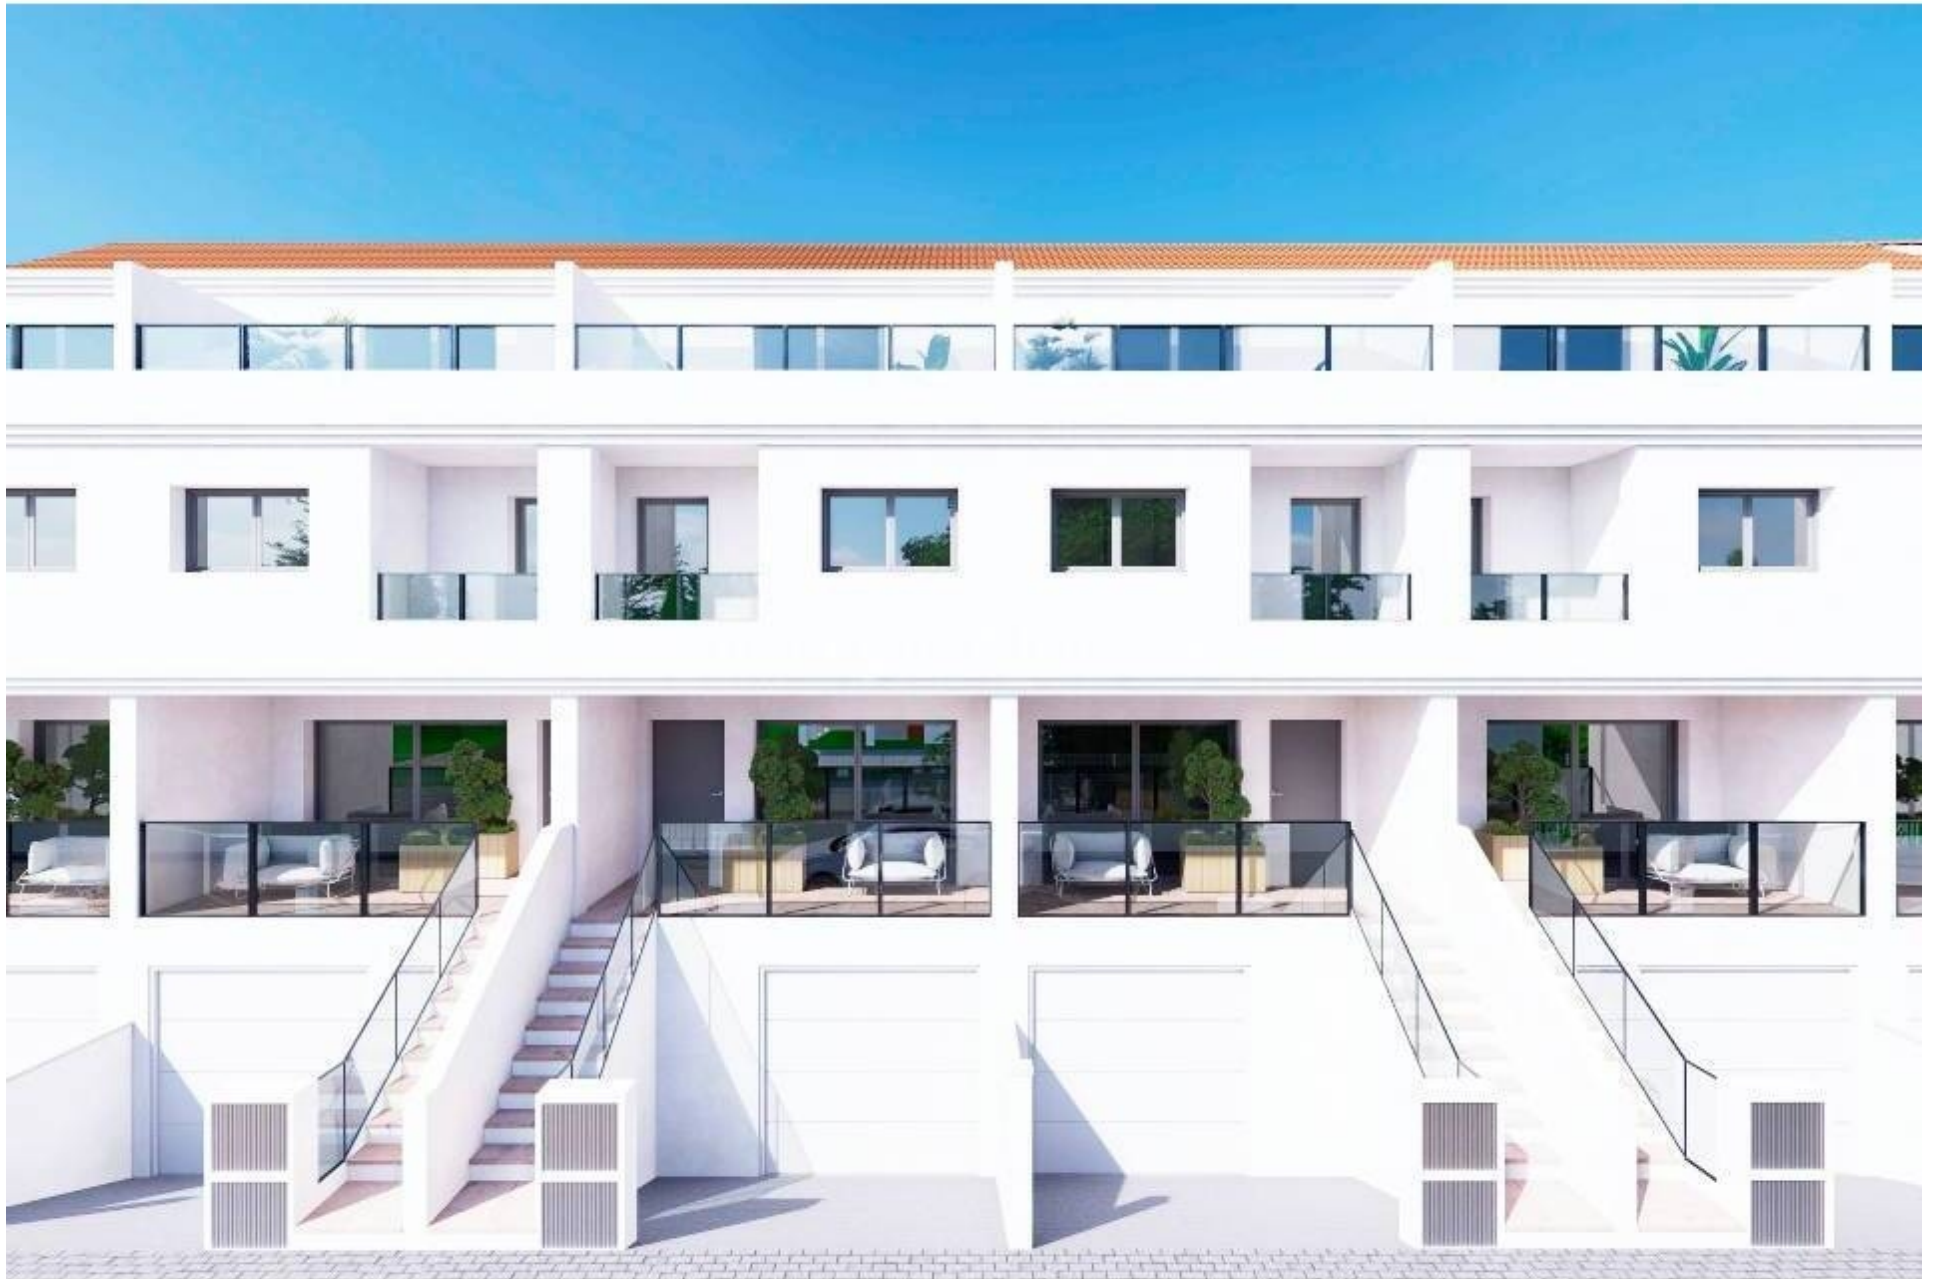

ellen@maxgoldhouse.com

+34 657 612 295

4

3

gemeenschap

Een koopje: Nieuw complex met nieuwbouwwoningen aan de rand van het dorp Rafal, op loopafstand van voorzieningen en op slechts 20 minuten rijden van de Middellandse Zee en de stranden. Het complex bestaat uit 9 rijhuizen. De woningen beschikken over 4 slaapkamers, 2 badkamers, een gastentoilet, een ruime en lichte open woon-/eetkamer met open keuken en een eigen ondergrondse parkeerplaats. Ook buiten hebben de woningen veel te bieden: een tuin, een patio achteraan, terrassen en een solarium. Inbegrepen in de prijs zijn de voorinstallatie van airco via kanalen en LED-verlichting binnen. Er is ook een gemeenschappelijk zwembad met kunstgras en zitplaatsen. Bezichtigingen worden aanbevolen!

4

3

gemeenschap

Een koopje: Nieuw complex met nieuwbouwwoningen aan de rand van het dorp Rafal, op loopafstand van voorzieningen en op slechts 20 minuten rijden van de Middellandse Zee en de stranden. Het complex bestaat uit 9 rijhuizen. De woningen beschikken over 4 slaapkamers, 2 badkamers, een gastentoilet, een ruime en lichte open woon-/eetkamer met open keuken en een eigen ondergrondse parkeerplaats. Ook buiten hebben de woningen veel te bieden: een tuin, een patio achteraan, terrassen en een solarium. Inbegrepen in de prijs zijn de voorinstallatie van airco via kanalen en LED-verlichting binnen. Er is ook een gemeenschappelijk zwembad met kunstgras en zitplaatsen. Bezichtigingen worden aanbevolen!