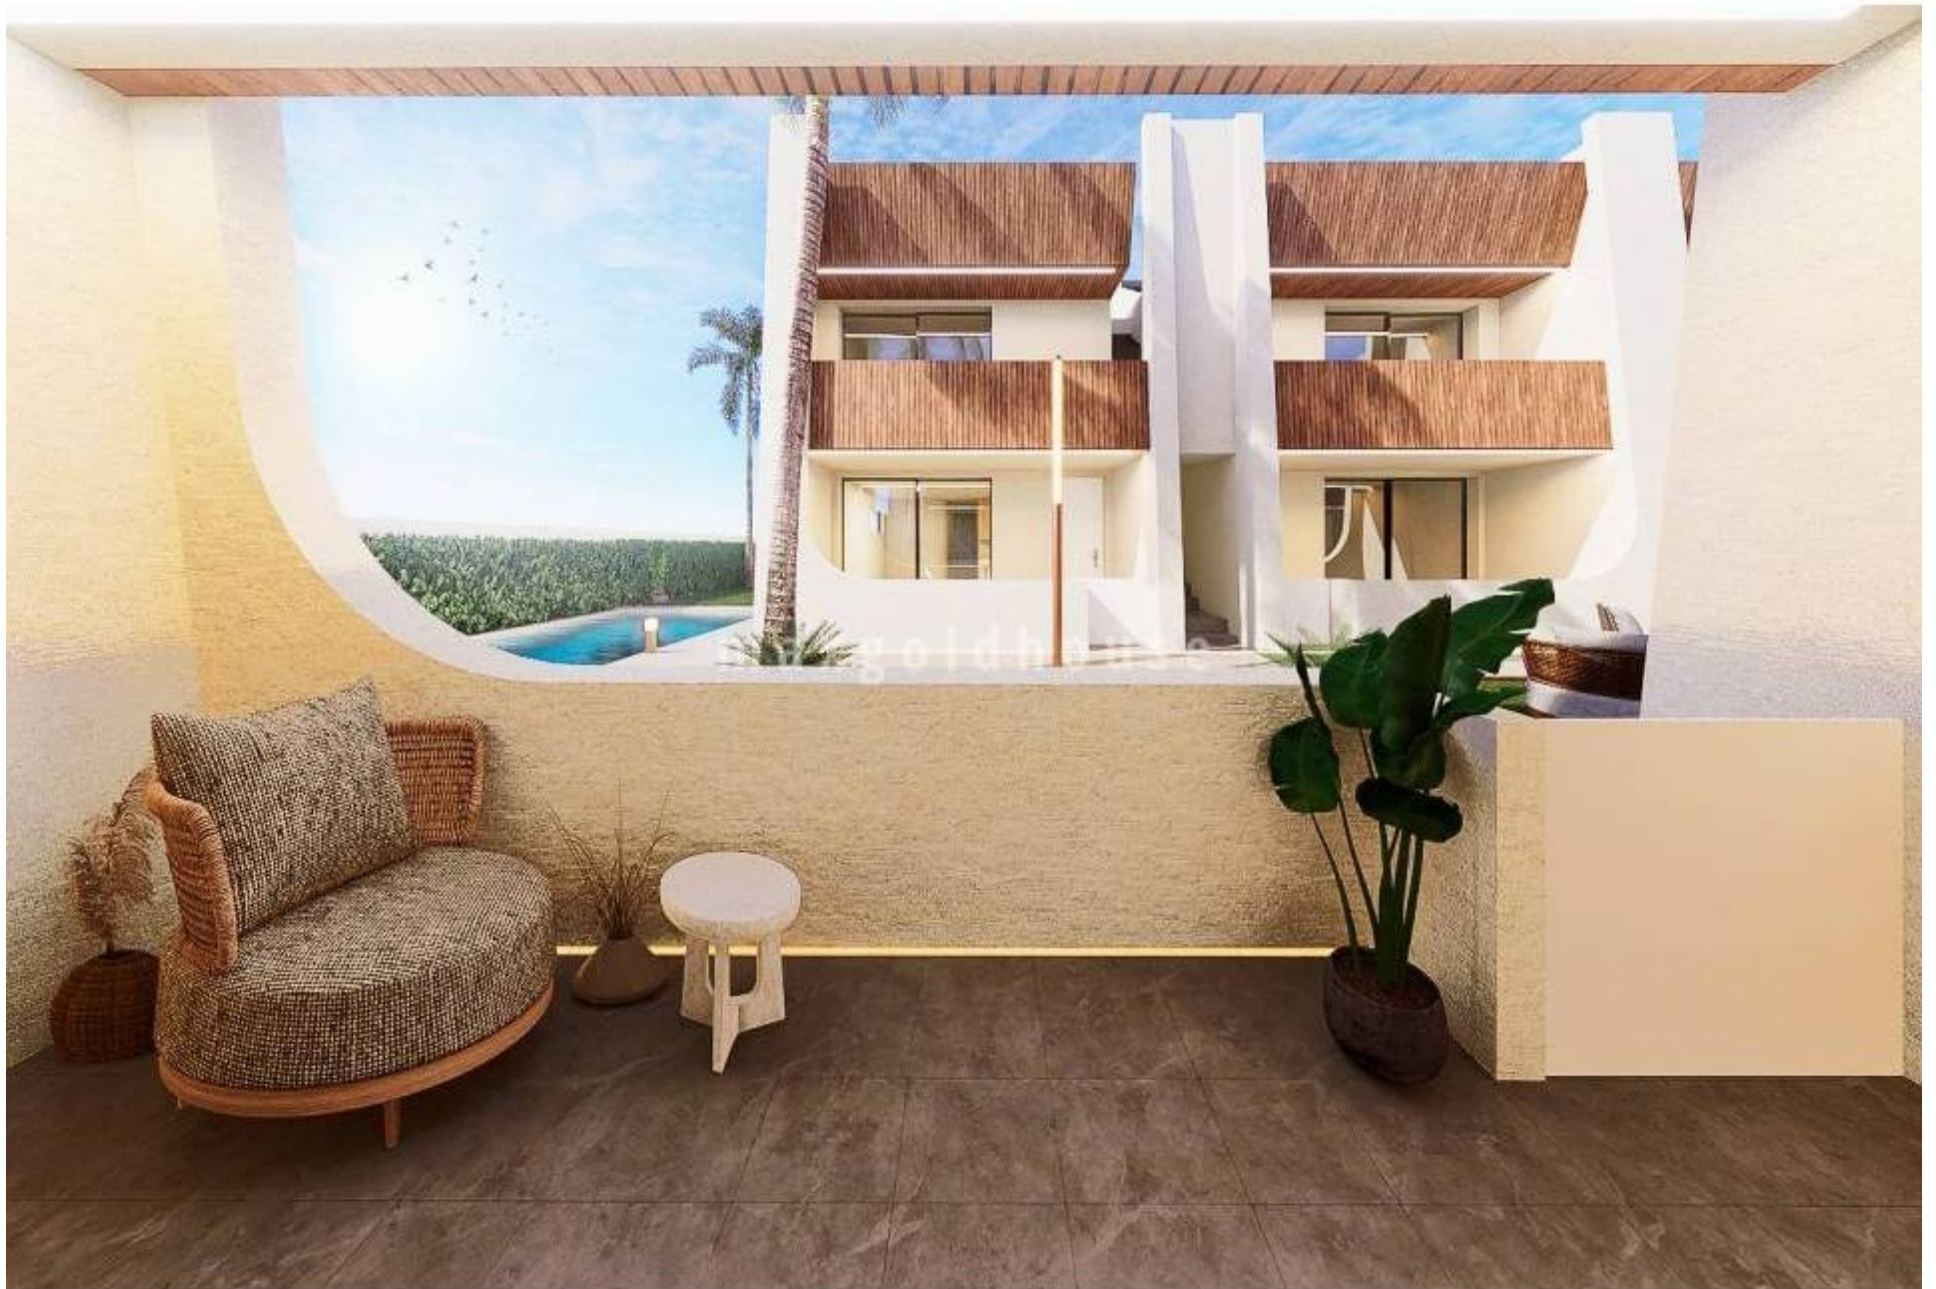

ellen@maxgoldhouse.com  
+34 657 612 295

2

2

63 m<sup>2</sup>

11 m<sup>2</sup>

gemeens

Nieuwbouwbungalows op de begane grond en bovenste verdieping in het centrum van San Pedro del Pinatar, dichtbij alle dagelijkse voorzieningen en gezellige restaurants en bars. De appartementen bevinden zich op de begane grond met een terras of op de bovenste verdieping met terras en solarium. Ze hebben 2 slaapkamers, 2 badkamers en een open keuken/woon-/eetkamer. Inbegrepen in de prijs: keukenapparatuur, pre-installatie voor airco, LED-verlichting binnen en buiten en parkeerplaats. Boek uw afspraak met Maxgoldhouse voor meer informatie en een bezichtiging.

2

2

63 m<sup>2</sup>11 m<sup>2</sup>

gemeenschap

Nieuwbouwbungalows op de begane grond en bovenste verdieping in het centrum van San Pedro del Pinatar, dichtbij alle dagelijkse voorzieningen en gezellige restaurants en bars. De appartementen bevinden zich op de begane grond met een terras of op de bovenste verdieping met terras en solarium. Ze hebben 2 slaapkamers, 2 badkamers en een open keuken/woon-/eetkamer. Inbegrepen in de prijs: keukenapparatuur, pre-installatie voor airco, LED-verlichting binnen en buiten en parkeerplaats. Boek uw afspraak met Maxgoldhouse voor meer informatie en een bezichtiging.