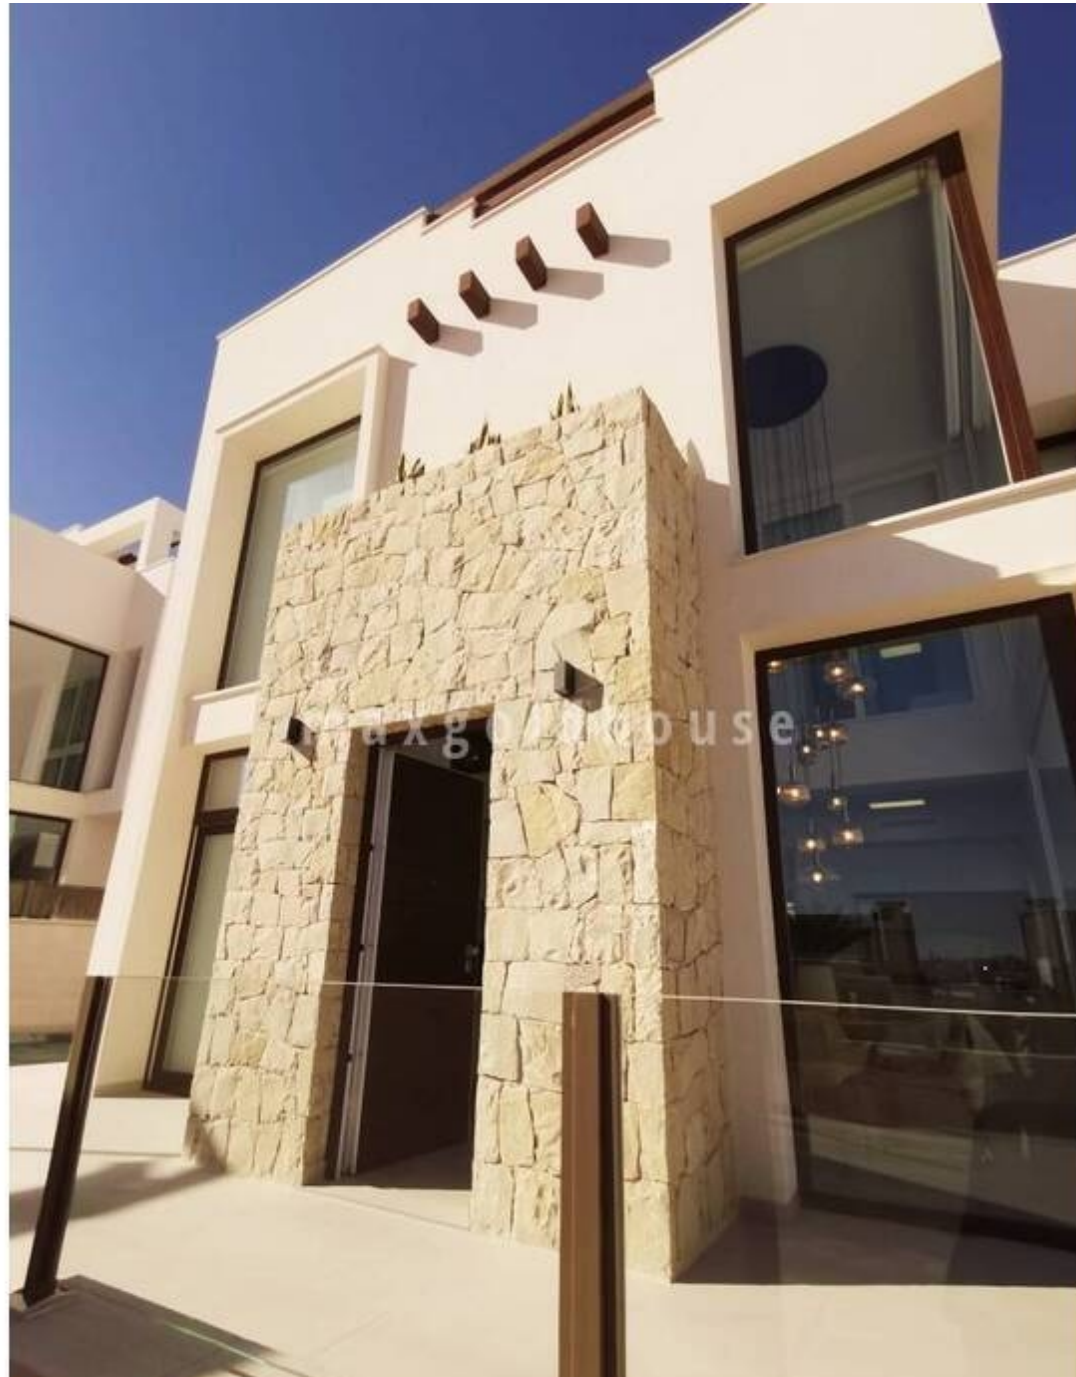

ellen@maxgoldhouse.com
+34 657 612 295

3

3

120 m²

152 m²

priv

2 nach Süden ausgerichtete, schlüsselfertige Villen in fantastischer Lage in Doña Pepa, Quesada, nur 10 Autominuten von den goldenen Stränden von Guardamar und Torrevieja entfernt und nur wenige Gehminuten von Annehmlichkeiten, Restaurants, Bars usw. entfernt. Die Villen verfügen über 3 Schlafzimmer, 3 Badezimmer, ein geräumiges Wohn-/Esszimmer mit sehr hoher Decke, offene Küche, ein Keller von 57 m² und eine Waschküche im Freien. Draußen gibt es viel Platz mit einem Garten mit privatem Pool und Carport, Terrassen und einem Solarium von 53 m². Buchen Sie Ihren Besichtigungstermin bei uns.

3

3

120 m²152 m²

priv

2 nach Süden ausgerichtete, schlüsselfertige Villen in fantastischer Lage in Doña Pepa, Quesada, nur 10 Autominuten von den goldenen Stränden von Guardamar und Torre Vieja entfernt und nur wenige Gehminuten von Annehmlichkeiten, Restaurants, Bars usw. entfernt. Die Villen verfügen über 3 Schlafzimmer, 3 Badezimmer, ein geräumiges Wohn-/Esszimmer mit sehr hoher Decke, offene Küche, ein Keller von 57 m² und eine Waschküche im Freien. Draußen gibt es viel Platz mit einem Garten mit privatem Pool und Carport, Terrassen und einem Solarium von 53 m². Buchen Sie Ihren Besichtigungstermin bei uns.