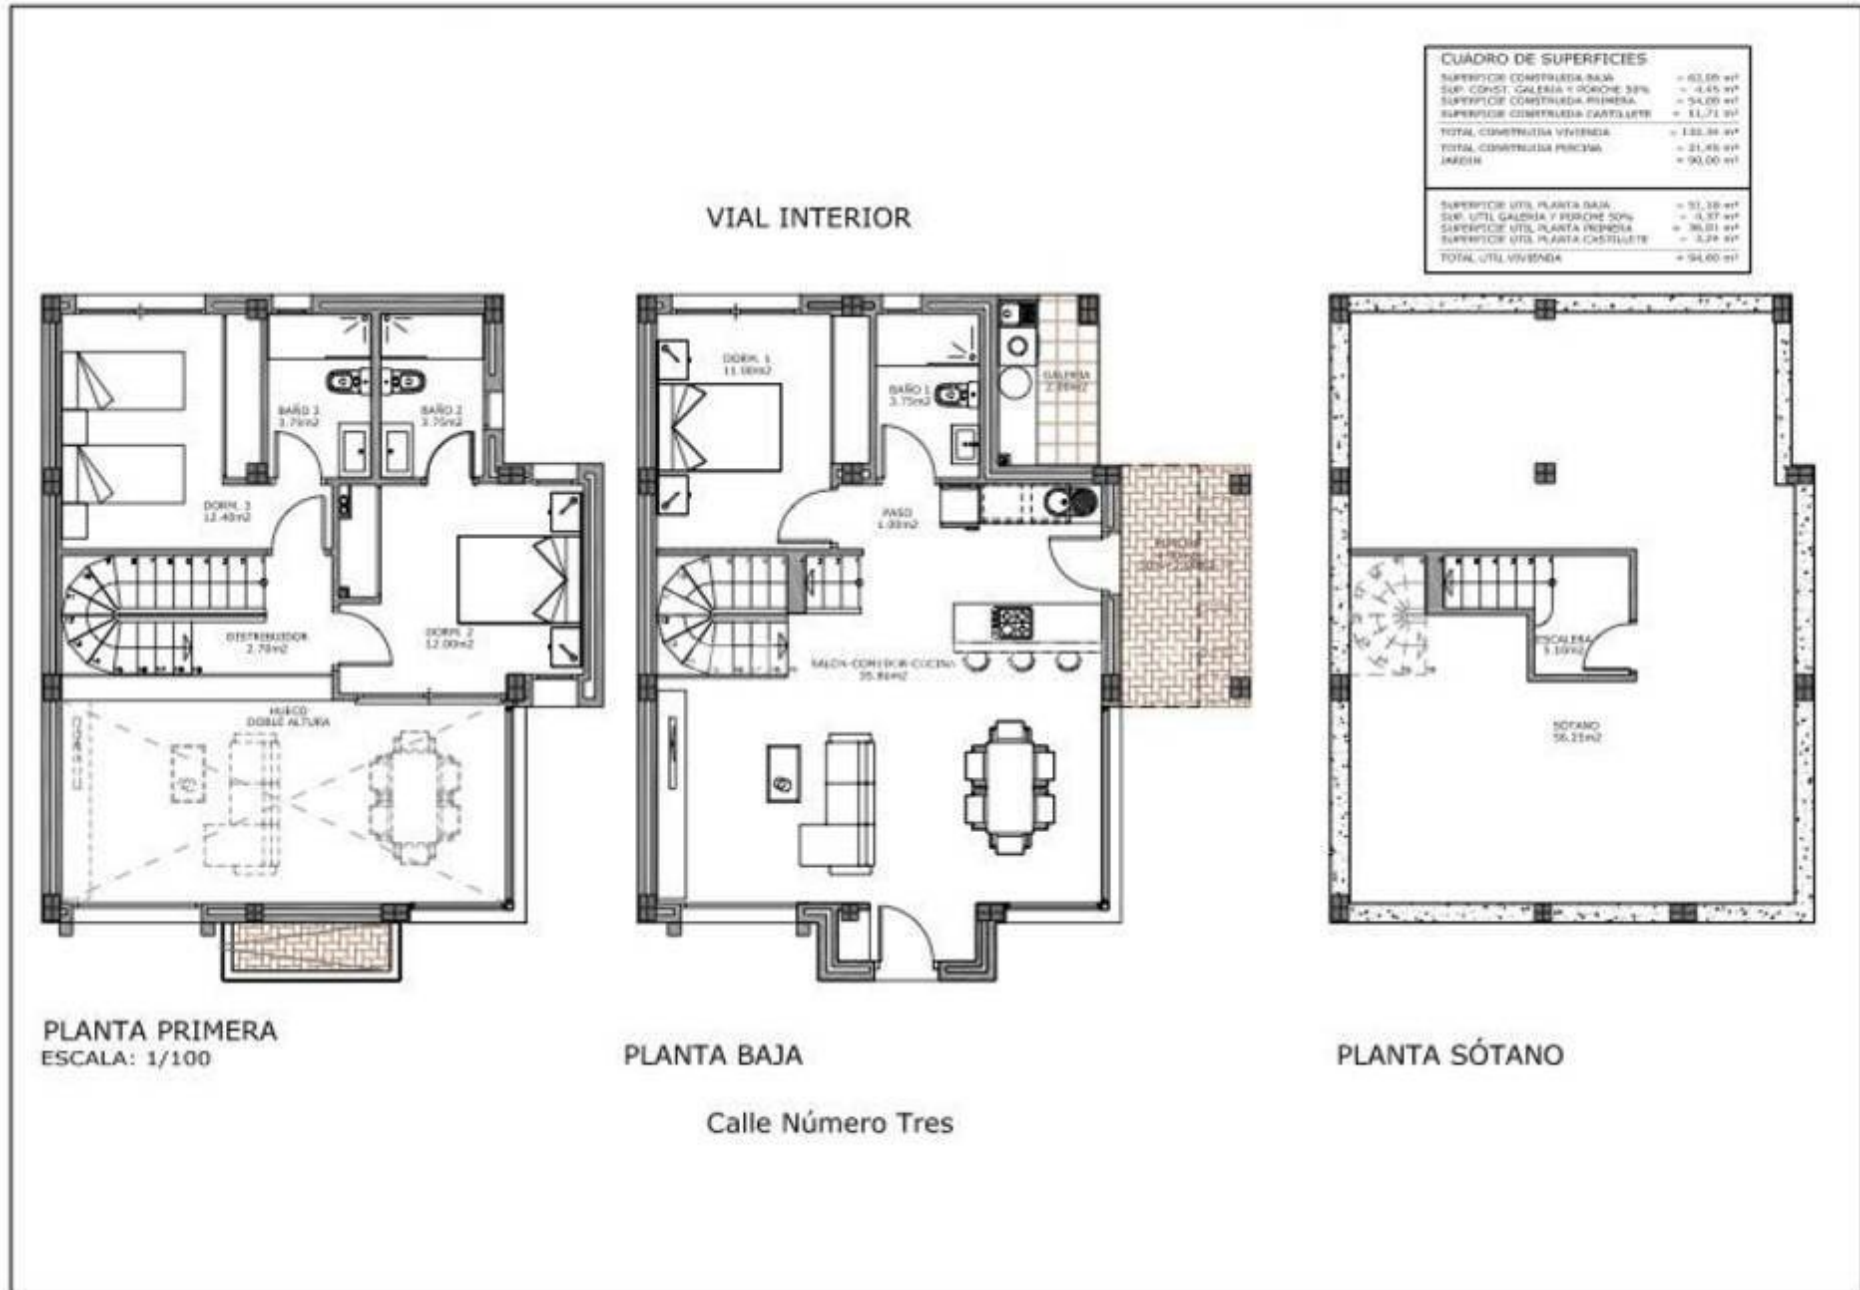

ellen@maxgoldhouse.com
+34 657 612 295

3

3

120 m²

152 m²

priv

2 nach Süden ausgerichtete, schlüsselfertige Villen in fantastischer Lage in Doña Pepa, Quesada, nur 10 Autominuten von den goldenen Stränden von Guardamar und Torrevieja entfernt und nur wenige Gehminuten von Annehmlichkeiten, Restaurants, Bars usw. entfernt. Die Villen verfügen über 3 Schlafzimmer, 3 Badezimmer, ein geräumiges Wohn-/Esszimmer mit sehr hoher Decke, offene Küche, ein Keller von 57 m² und eine Waschküche im Freien. Draußen gibt es viel Platz mit einem Garten mit privatem Pool und Carport, Terrassen und einem Solarium von 53 m². Buchen Sie Ihren Besichtigungstermin bei uns.

3

3

120 m²152 m²

priv

2 nach Süden ausgerichtete, schlüsselfertige Villen in fantastischer Lage in Doña Pepa, Quesada, nur 10 Autominuten von den goldenen Stränden von Guardamar und Torre Vieja entfernt und nur wenige Gehminuten von Annehmlichkeiten, Restaurants, Bars usw. entfernt. Die Villen verfügen über 3 Schlafzimmer, 3 Badezimmer, ein geräumiges Wohn-/Esszimmer mit sehr hoher Decke, offene Küche, ein Keller von 57 m² und eine Waschküche im Freien. Draußen gibt es viel Platz mit einem Garten mit privatem Pool und Carport, Terrassen und einem Solarium von 53 m². Buchen Sie Ihren Besichtigungstermin bei uns.