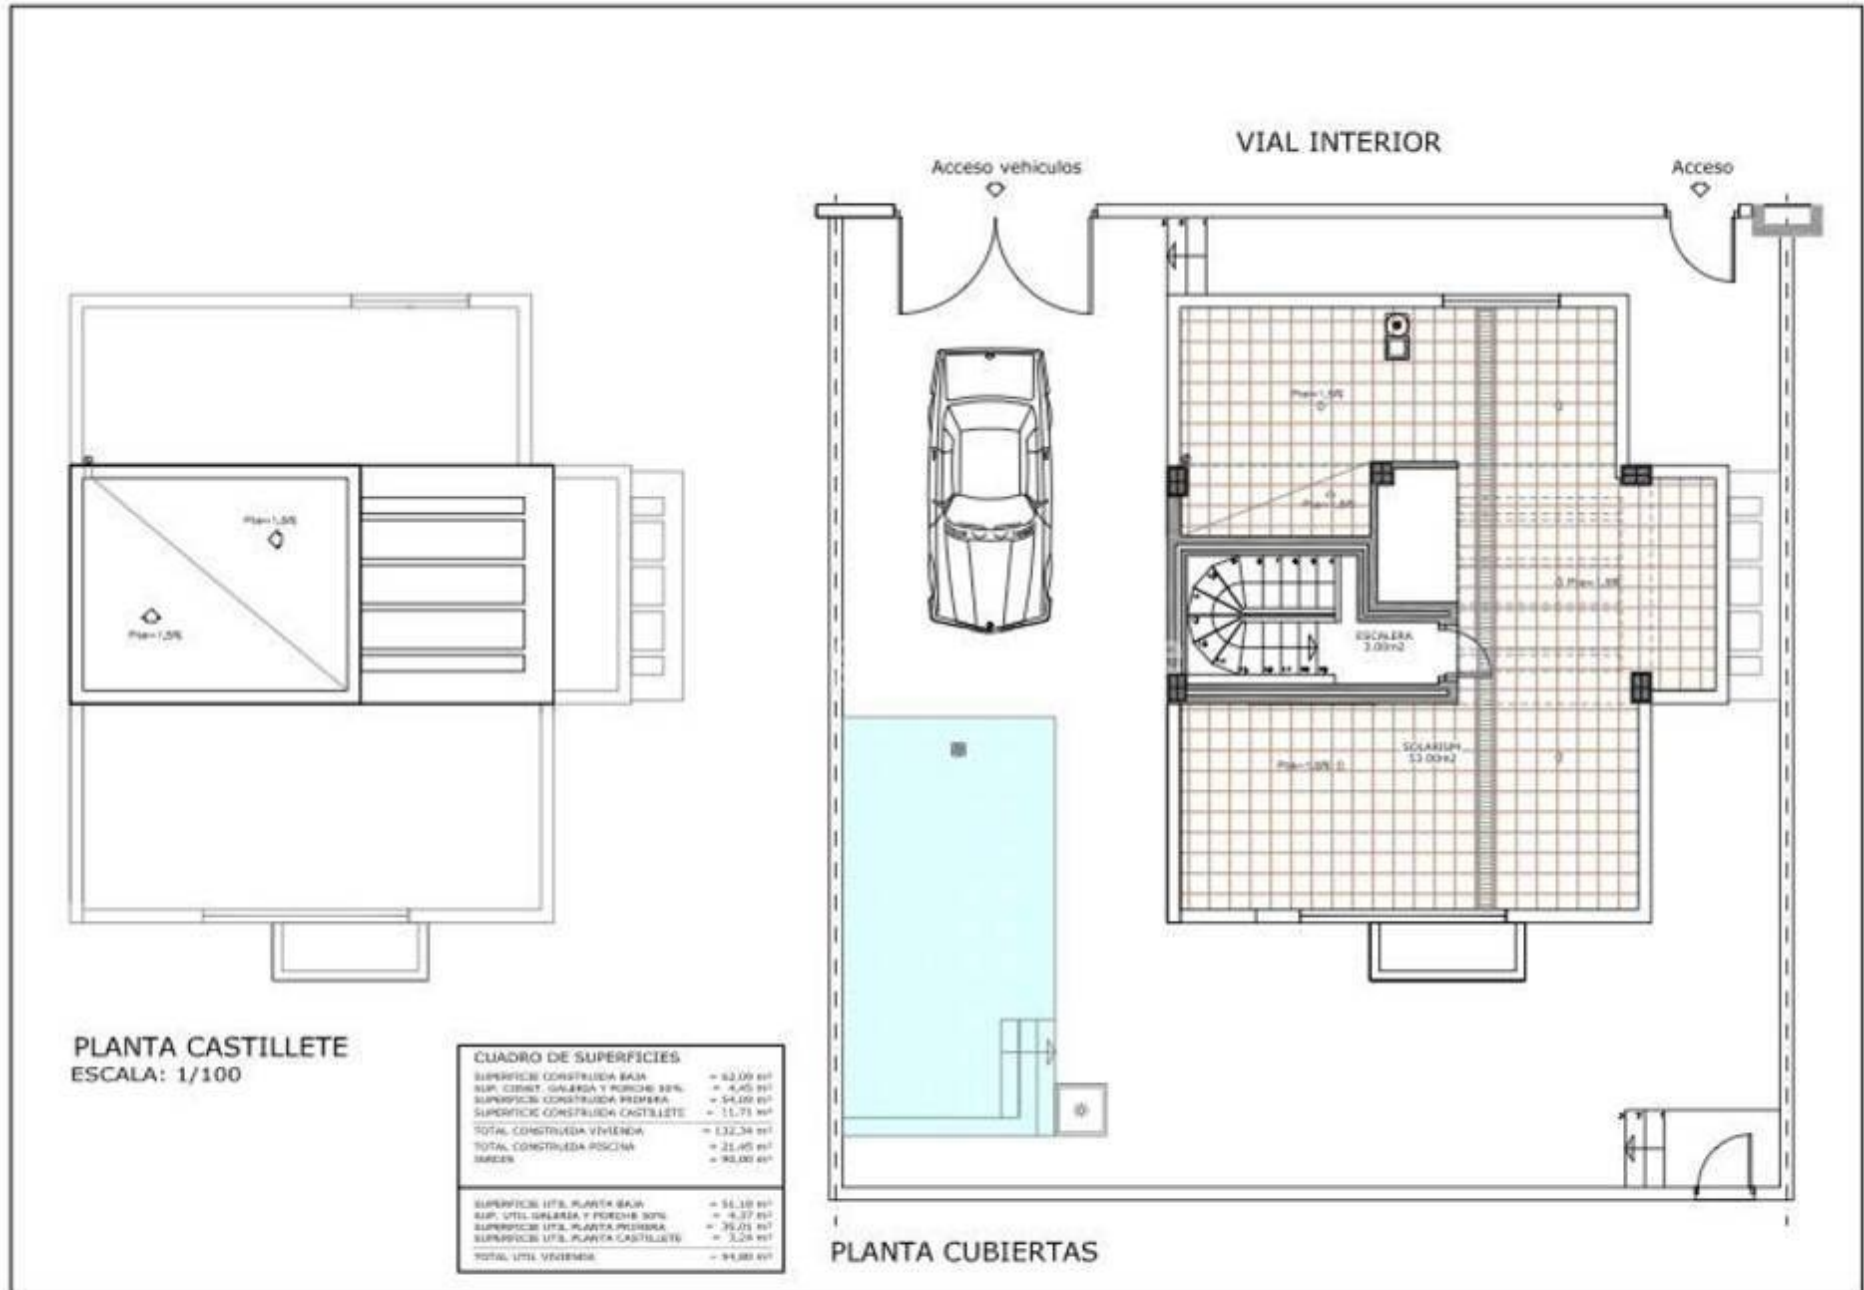

ellen@maxgoldhouse.com
+34 657 612 295

3

3

120 m²

152 m²

priv

2 nach Süden ausgerichtete, schlüsselfertige Villen in fantastischer Lage in Doña Pepa, Quesada, nur 10 Autominuten von den goldenen Stränden von Guardamar und Torrevieja entfernt und nur wenige Gehminuten von Annehmlichkeiten, Restaurants, Bars usw. entfernt. Die Villen verfügen über 3 Schlafzimmer, 3 Badezimmer, ein geräumiges Wohn-/Esszimmer mit sehr hoher Decke, offene Küche, ein Keller von 57 m² und eine Waschküche im Freien. Draußen gibt es viel Platz mit einem Garten mit privatem Pool und Carport, Terrassen und einem Solarium von 53 m². Buchen Sie Ihren Besichtigungstermin bei uns.

3

3

120 m²152 m²

priv

2 nach Süden ausgerichtete, schlüsselfertige Villen in fantastischer Lage in Doña Pepa, Quesada, nur 10 Autominuten von den goldenen Stränden von Guardamar und Torre Vieja entfernt und nur wenige Gehminuten von Annehmlichkeiten, Restaurants, Bars usw. entfernt. Die Villen verfügen über 3 Schlafzimmer, 3 Badezimmer, ein geräumiges Wohn-/Esszimmer mit sehr hoher Decke, offene Küche, ein Keller von 57 m² und eine Waschküche im Freien. Draußen gibt es viel Platz mit einem Garten mit privatem Pool und Carport, Terrassen und einem Solarium von 53 m². Buchen Sie Ihren Besichtigungstermin bei uns.